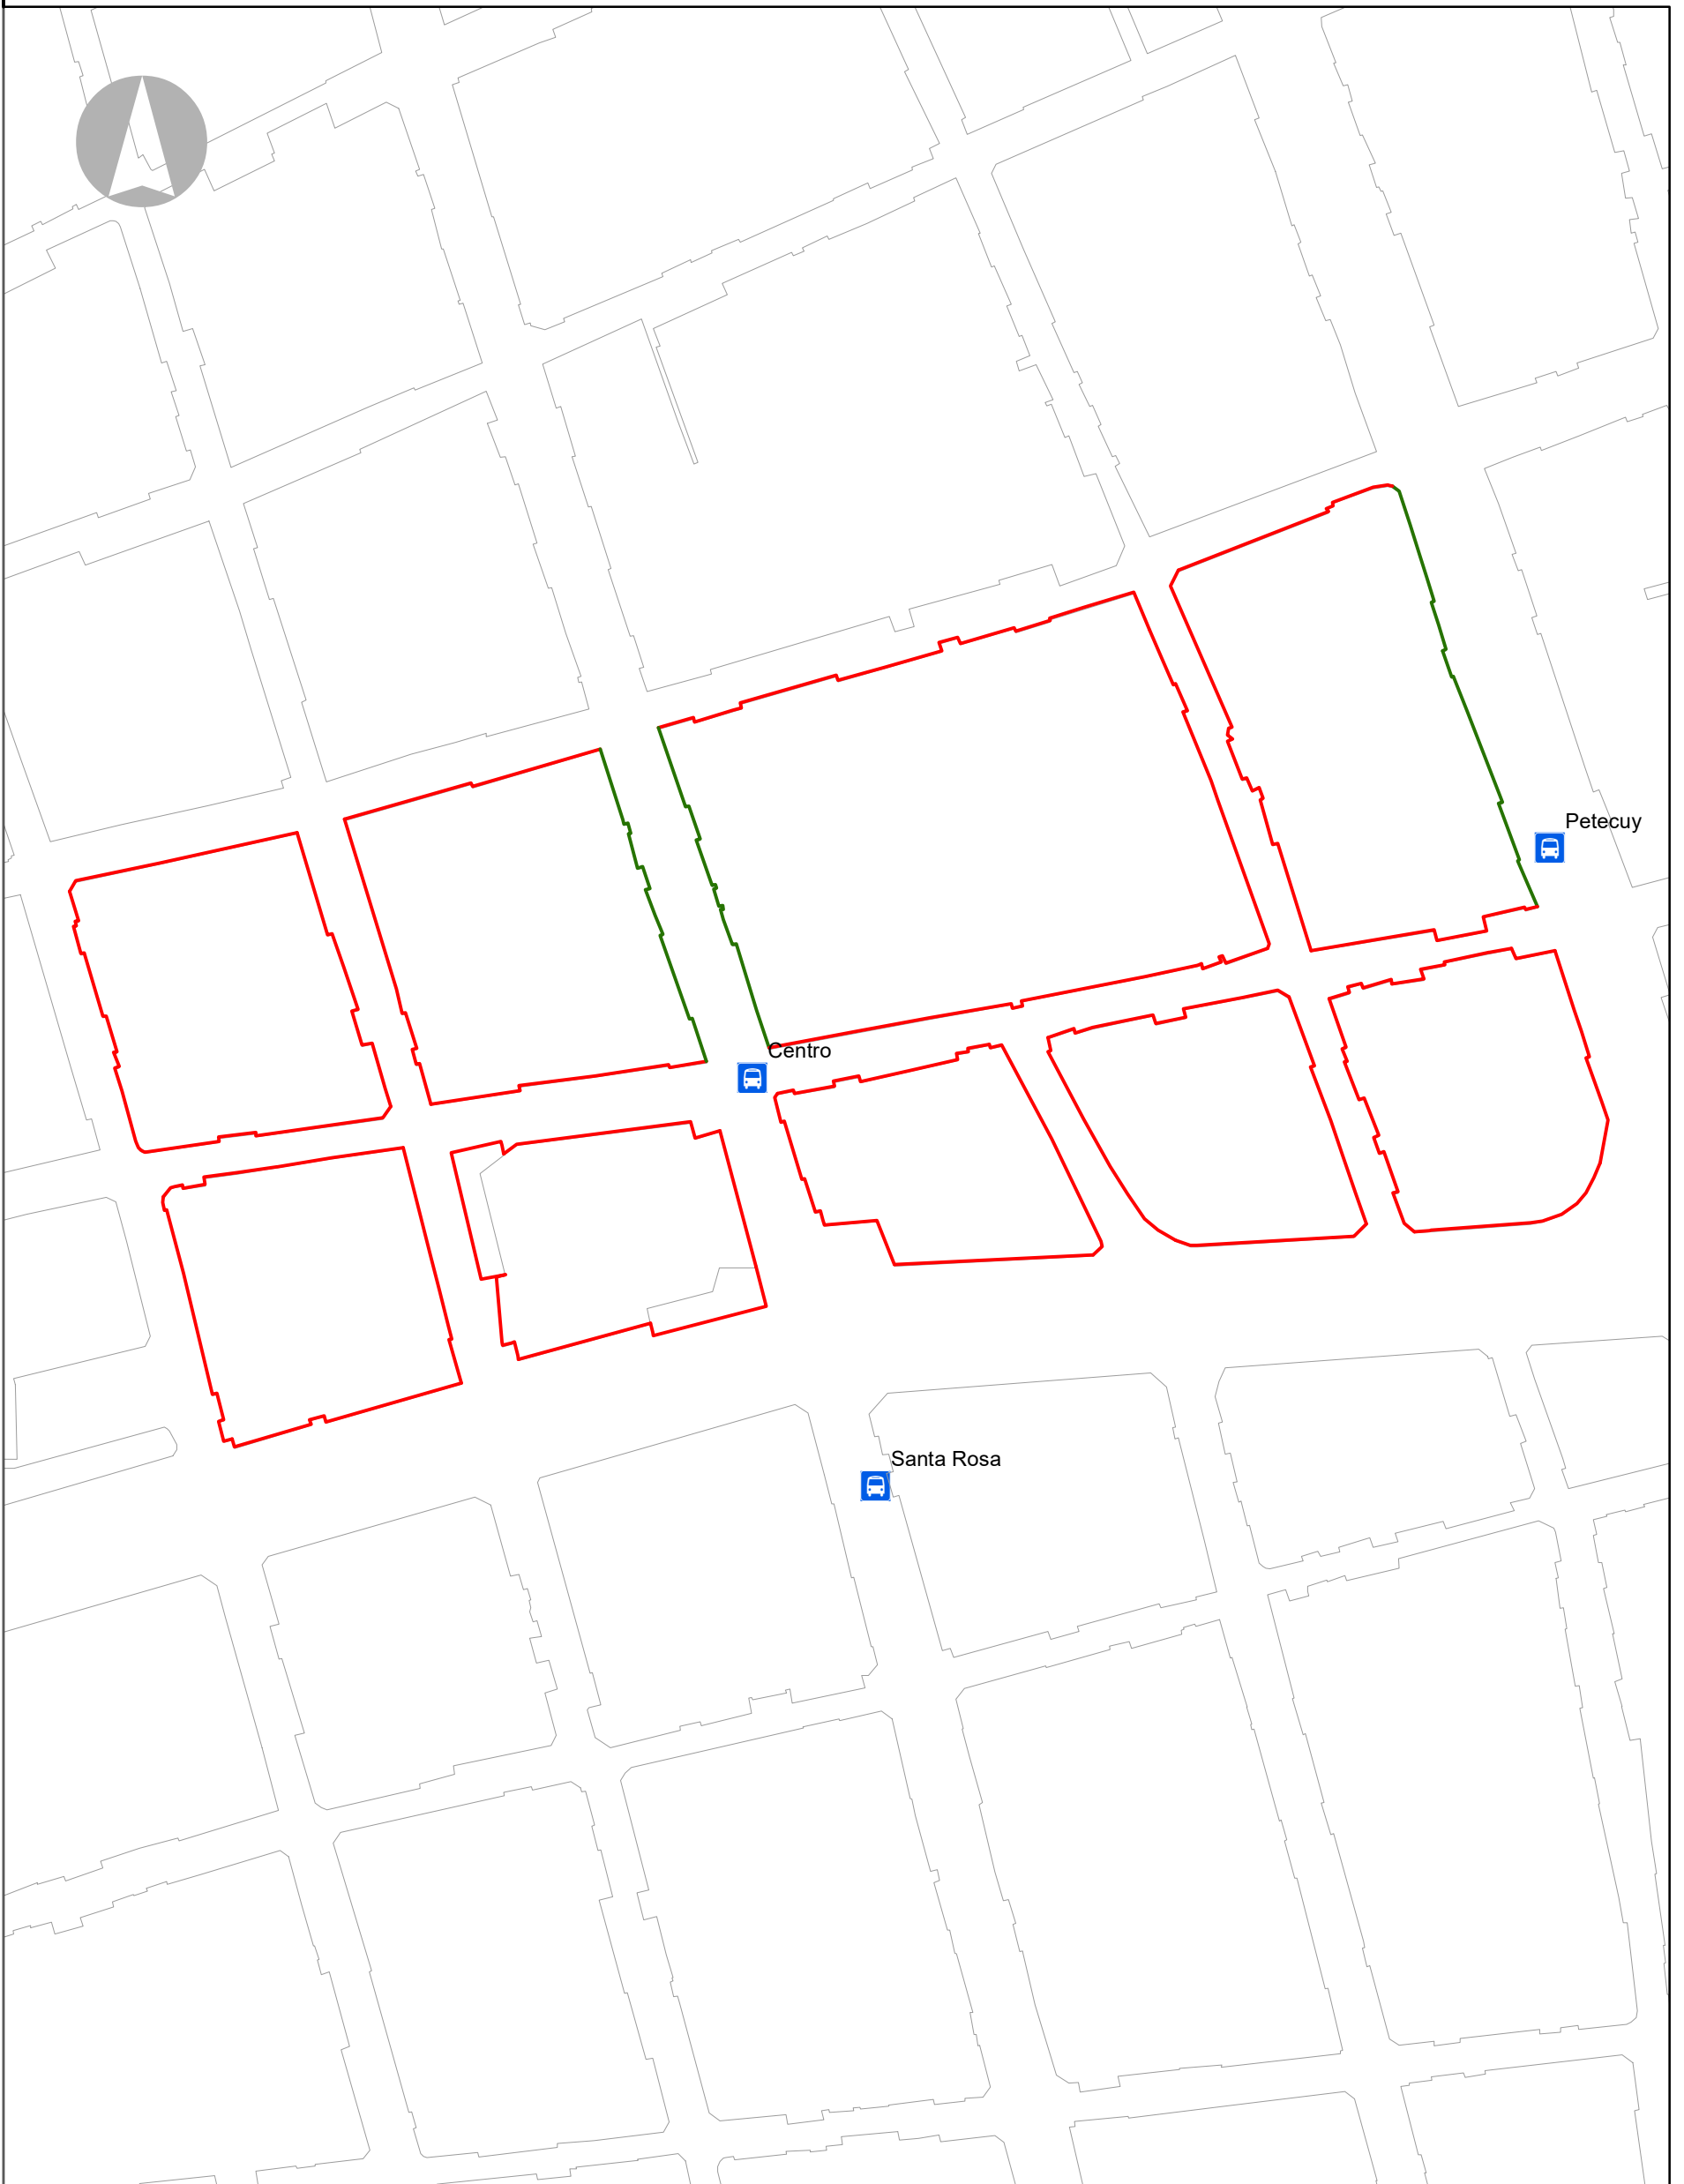

ACCESIBILIDAD UNIVERSAL EN ACERAS EN CENTRO HISTÓRICO
BARRIO EL CALVARIO

1.060.619

1.060.619

<p>LEYENDA</p> <p>Accesibilidad</p> <p>— Existente</p> <p>— Inexistente</p> <p> Estaciones SITM</p> <p> Manzanas</p> <p> Ríos</p>	<p>DEPARTAMENTO ADMINISTRATIVO DE PLANEACION MUNICIPAL</p> <p>PLAN INTEGRAL DE MOVILIDAD URBANA DE CALI - PIMU</p>	<p>CONTENIDO:</p> <p>Accesibilidad Universal en Aceras en Centro Histórico Barrio El Calvario</p> <p>FUENTES:</p> <p>D.A.P.M.</p>	<p>ESCALA: 1:2.000</p> <p>FECHA: Julio - 2017</p> <p>NÚMERO PLANO: PL 29 - F1</p> <p> ALCALDÍA DE SANTIAGO DE CALI DEPARTAMENTO ADMINISTRATIVO DE PLANEACIÓN</p> <p> PIMU SOSTENIBILIDAD • SEGURIDAD • ACCESIBILIDAD</p>
--	--	---	---